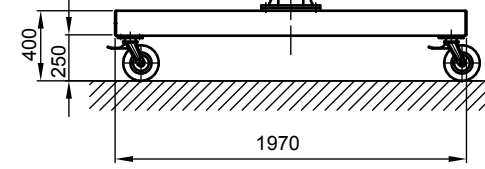

B - B

Kran	LPK 1000 kg x 6000 mm (Storlekar 2)
design bas	H2/B3
Insatsplats	inomhusanvändning
villkor i omgivningen	-5° C upp till +40° C, utan extra tillval
telfer + åkverk	GM 4 1000.5-2/HF 14
FEM grupp	2m / M5
tvärråk	manuell
lyft	1,3 / 5 m/min
total vikt	520 kg (därav telfer + åkverk 50 kg)
Driftspänning	3/PE ~50 Hz 400 V (TN-S)
total strömförbrukning	0,9 kW
Startström för spänningsfallsberäkning	11,5 A (I _{A_HU} * cos phi)